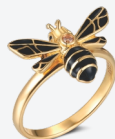

SHINE
SZA-2960-418

149.00 €

14

SUNNY
SZA-2990-152

95.00 €

15

FLUFFY
SZA-2990-342

69.00 €

TOP

RINGE

Q3 - 24'

MAMBO
SZA-1990-258
169.00 €

1

BOMMEL
SZA-1960-422
89.00 €

2

SUNSHINE
SZA-1960-412
79.00 €

3

CHARLES
SZA-1990-182
199.00 €

4

MOONSHINE
SZA-1990-412
69.00 €

5

MILA
SZA-1990-376
99.00 €

6

FABIO
SZA-1990-404
169.00 €