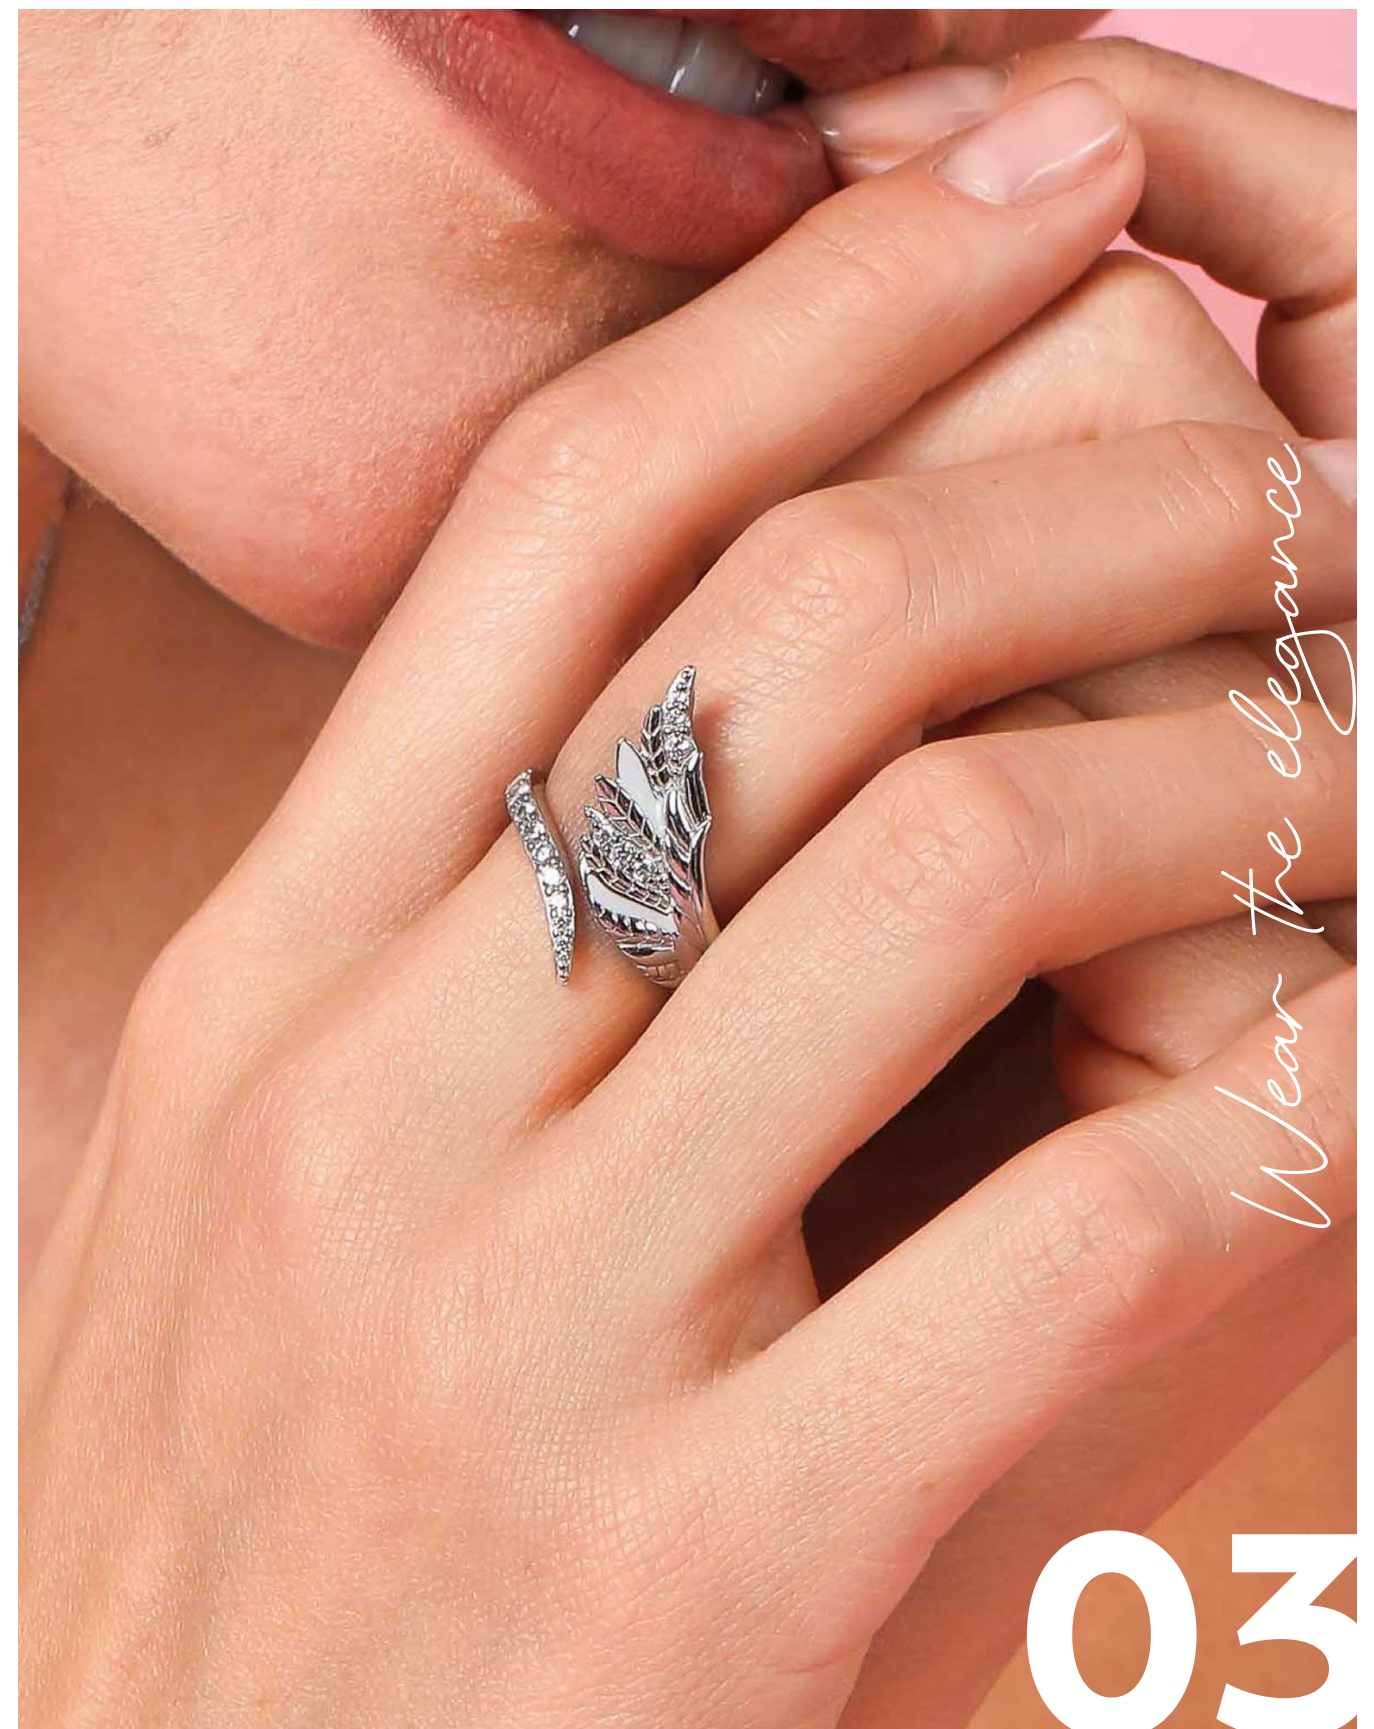

INSPIRIERT VON
DER NATUR UND FÜR
DICH GESCHAFFEN

RINGE