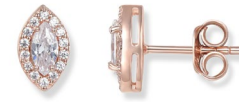

SZA-2990-380
0,6x1,3 cm
925AG RHS